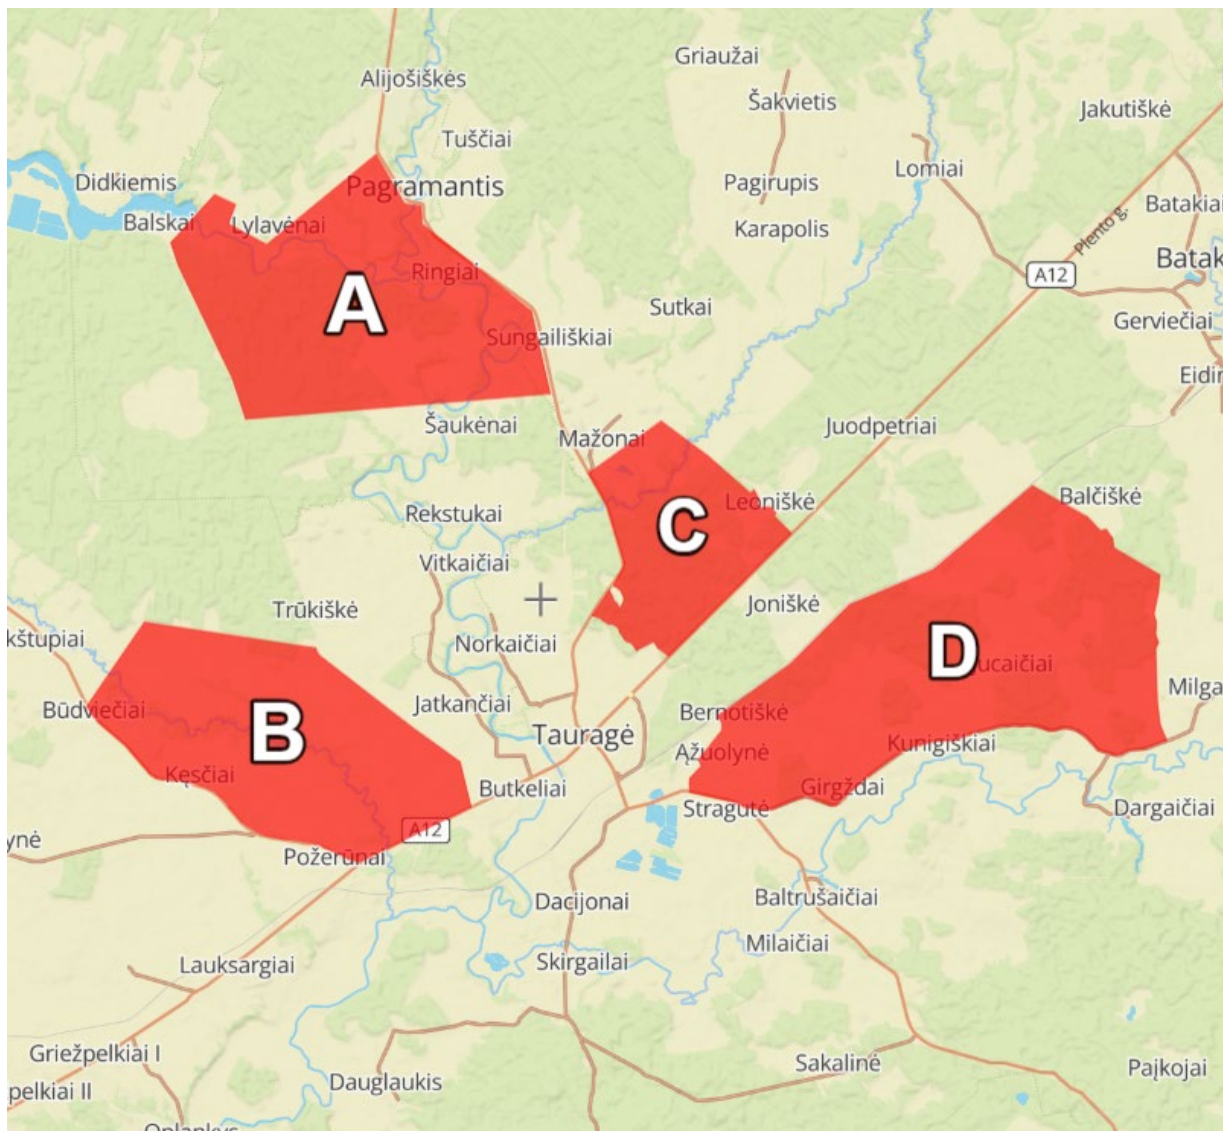

“RALLY TAURAGĖ 2025”

PAPILDOMŲ NUOSTATŲ PRIEDAS NR.5 / SUPPLEMENTARY REGULATIONS APPENDIX NO. 5

DRAUDŽIAMOS LOKALINĖS ZONOS

RESTRICTED AREAS

Visiems 2025 m. LARSC ir LXRC dalyviams, bei visiems kitiems I ir II vairuotojams, ketinantiems dalyvauti „Rally Tauragė 2025“ griežtai draudžiama būti šiose draudžiamų kelių zonose nuo Papildomų nuostatų paskelbimo iki 2025-07-04 (penktadienis) 07:00 val. Apie visus pažeidimus bus informuota SKK ir nacionalinės ASF. Asmenys, norintys draudžiamu laiku kirsti / būti draudžiamų kelių zonose, privalo apie savo ketinimus informuoti organizatorių ir gauti raštišką leidimą. Ši taisyklė netaikoma asmenims, kurių nuolatinė gyvenamoji vieta yra draudžiamose zonose.

To all LARSC and LXRC participants, and to all other 1st and 2nd drivers, intending to participate in „Rally Tauragė 2025“, strictly forbidden to be in these forbidden roads zones from the moment of Supplementary Regulations publication till 04.07.2025 (friday) 07:00 PM. Stewards and the National ASN will be notified of any detected violations. Persons, wishing to cross / stay on prohibited zones during the forbidden time, they must inform the Organizer about their intentions and obtain written permission. This rule does not apply to persons whose permanent residence is in forbidden zones.